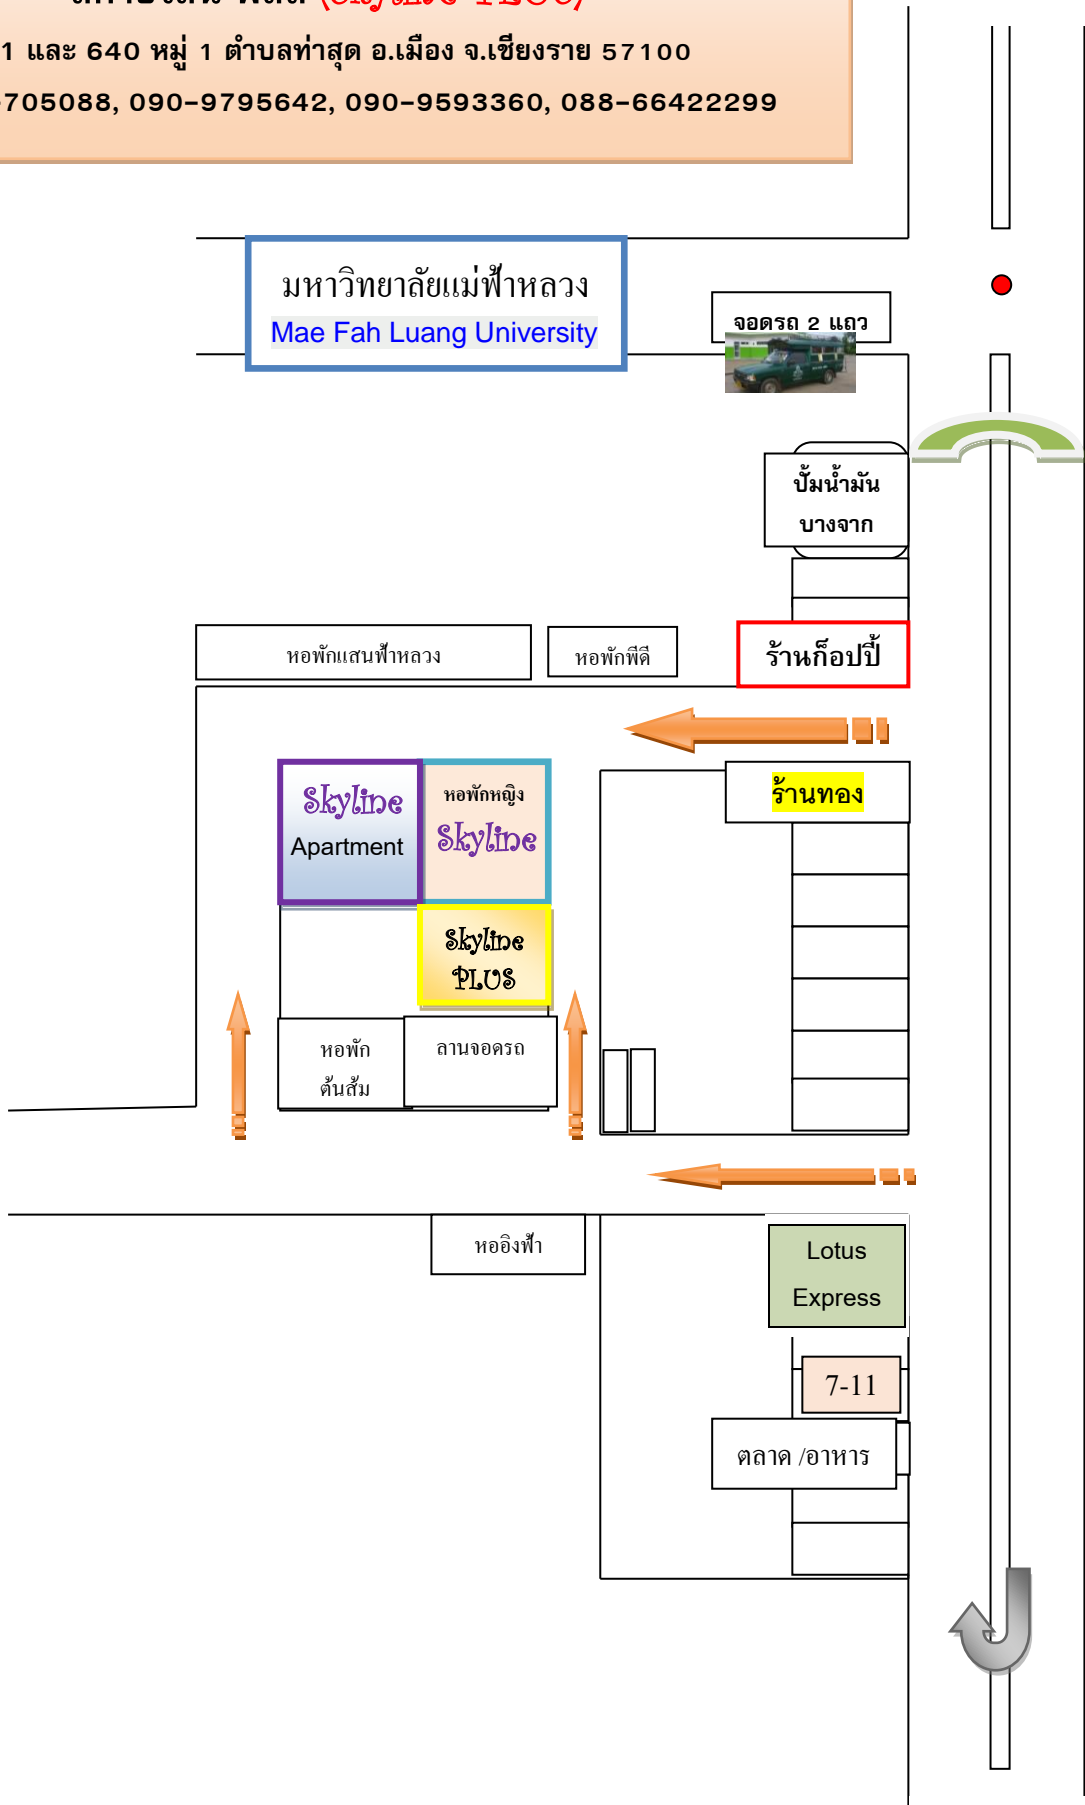

หอพักหญิง สกายไลน์ (Skyline)
สกายไลน์ อพาร์ตเมนต์ (Skyline Apartment)
สกายไลน์ พลัส (Skyline PLUS)

631 และ 640 หมู่ 1 ตำบลท่าสุต อ.เมือง จ.เชียงราย 57100
โทร 053-705088, 090-9795642, 090-9593360, 088-66422299

จากจังหวัด
เชียงราย / กรุงเทพฯ

แม่จัน / แม่สาย